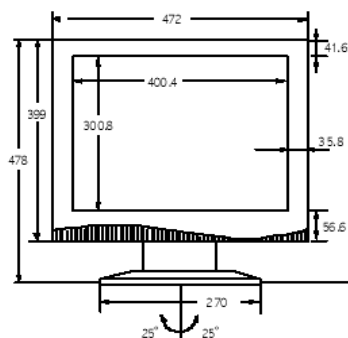

(jednotky: mm)

Příslušenství

- Šedé provedení
- Černé provedení
- Šedý výškově nastavitelný podstavec
- Černý výškově nastavitelný podstavec
- Rameno pro připevnění na zeď
- LCD ochranný kryt
- Šedá zvuková lišta
- Černá zvuková lišta

Hlavní přednosti

- Široký úhel pohledu
- Vysoké hodnoty kontrastního poměru a jasu
- Rychlá doba odezvy
- Věrné podání barev