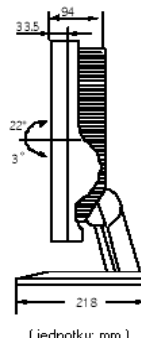

(jednotky: mm)

Příslušenství

- Šedé provedení
- Černé provedení
- Šedý výškově nastavitelný podstavec
- Černý výškově nastavitelný podstavec
- Rameno pro připevnění na zeď
- LCD ochranný kryt
- Šedá zvuková lišta
- Černá zvuková lišta

Hlavní přednosti

- Široký úhel pohledu
- Vysoké hodnoty kontrastního poměru a jasu
- Rychlá doba odezvy
- Věrné podání barev